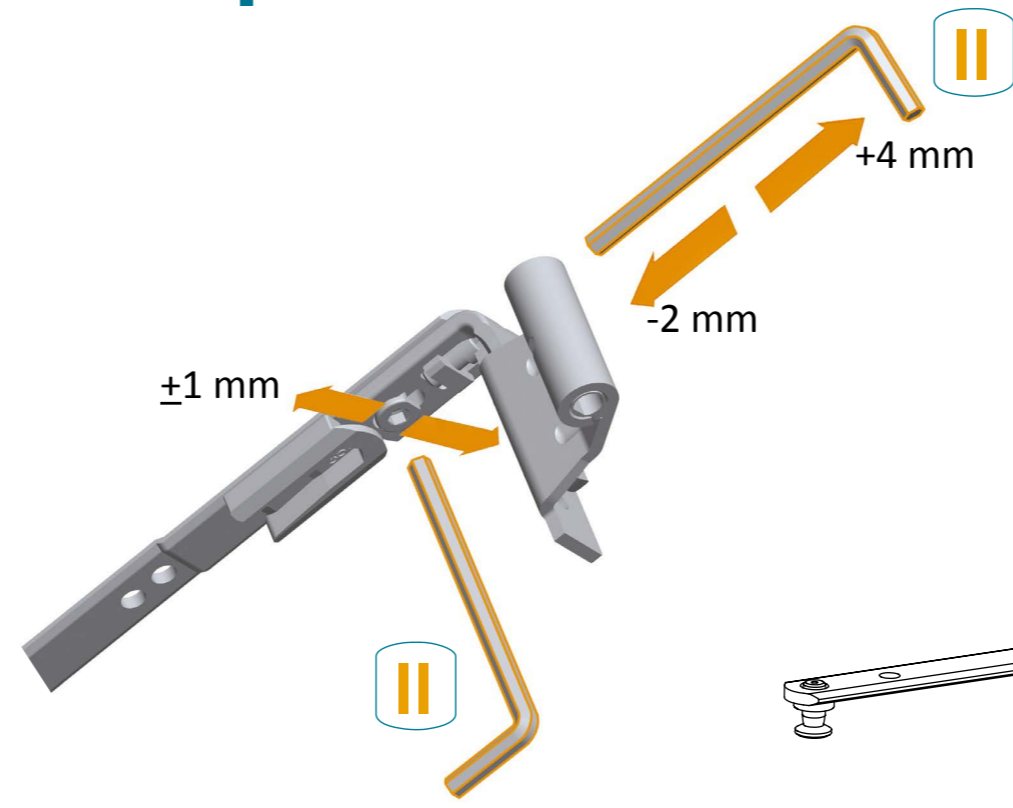

## Фурнитура для поворотно-откидных створок

Схема применения и список артикулов

1 Запор основной поворотно-откидной переменный			
ВСФ	Высота ручки	Длина	Артикул
420 - 600	210 - 310	340	1077172
601 - 1000	300 - 500	720	1 1088438
901 - 1400	450 - 700	1120	1 1088439
901 - 1400	450 - 700	1120	2 1090071
1401 - 1800	701 - 900	1520	1 1088440
1401 - 1800	701 - 900	1520	2 1090072
1601 - 2000	801 - 1000	1720	2 1088441
1601 - 2000	801 - 1000	1720	3 1090073
2001 - 2400	1001 - 1200	2120	2 1088442
2001 - 2400	1001 - 1200	2120	4 1090074