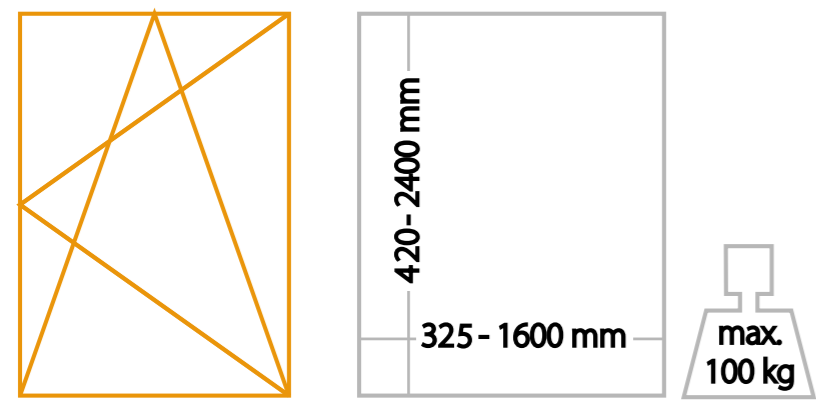

## Фурнитура для поворотно-откидных створок

Схема применения и список артикулов

1 Запор основной поворотно-откидной переменный			
ВСФ	Высота ручки	Длина	Артикул
420 - 600	210 - 310	340	1077172
601 - 1000	300 - 500	720	1 1088438
901 - 1400	450 - 700	1120	1 1088439
901 - 1400	450 - 700	1120	2 1090071
1401 - 1800	701 - 900	1520	1 1088440
1401 - 1800	701 - 900	1520	2 1090072
1601 - 2000	801 - 1000	1720	2 1088441
1601 - 2000	801 - 1000	1720	3 1090073
2001 - 2400	1001 - 1200	2120	2 1088442
2001 - 2400	1001 - 1200	2120	4 1090074