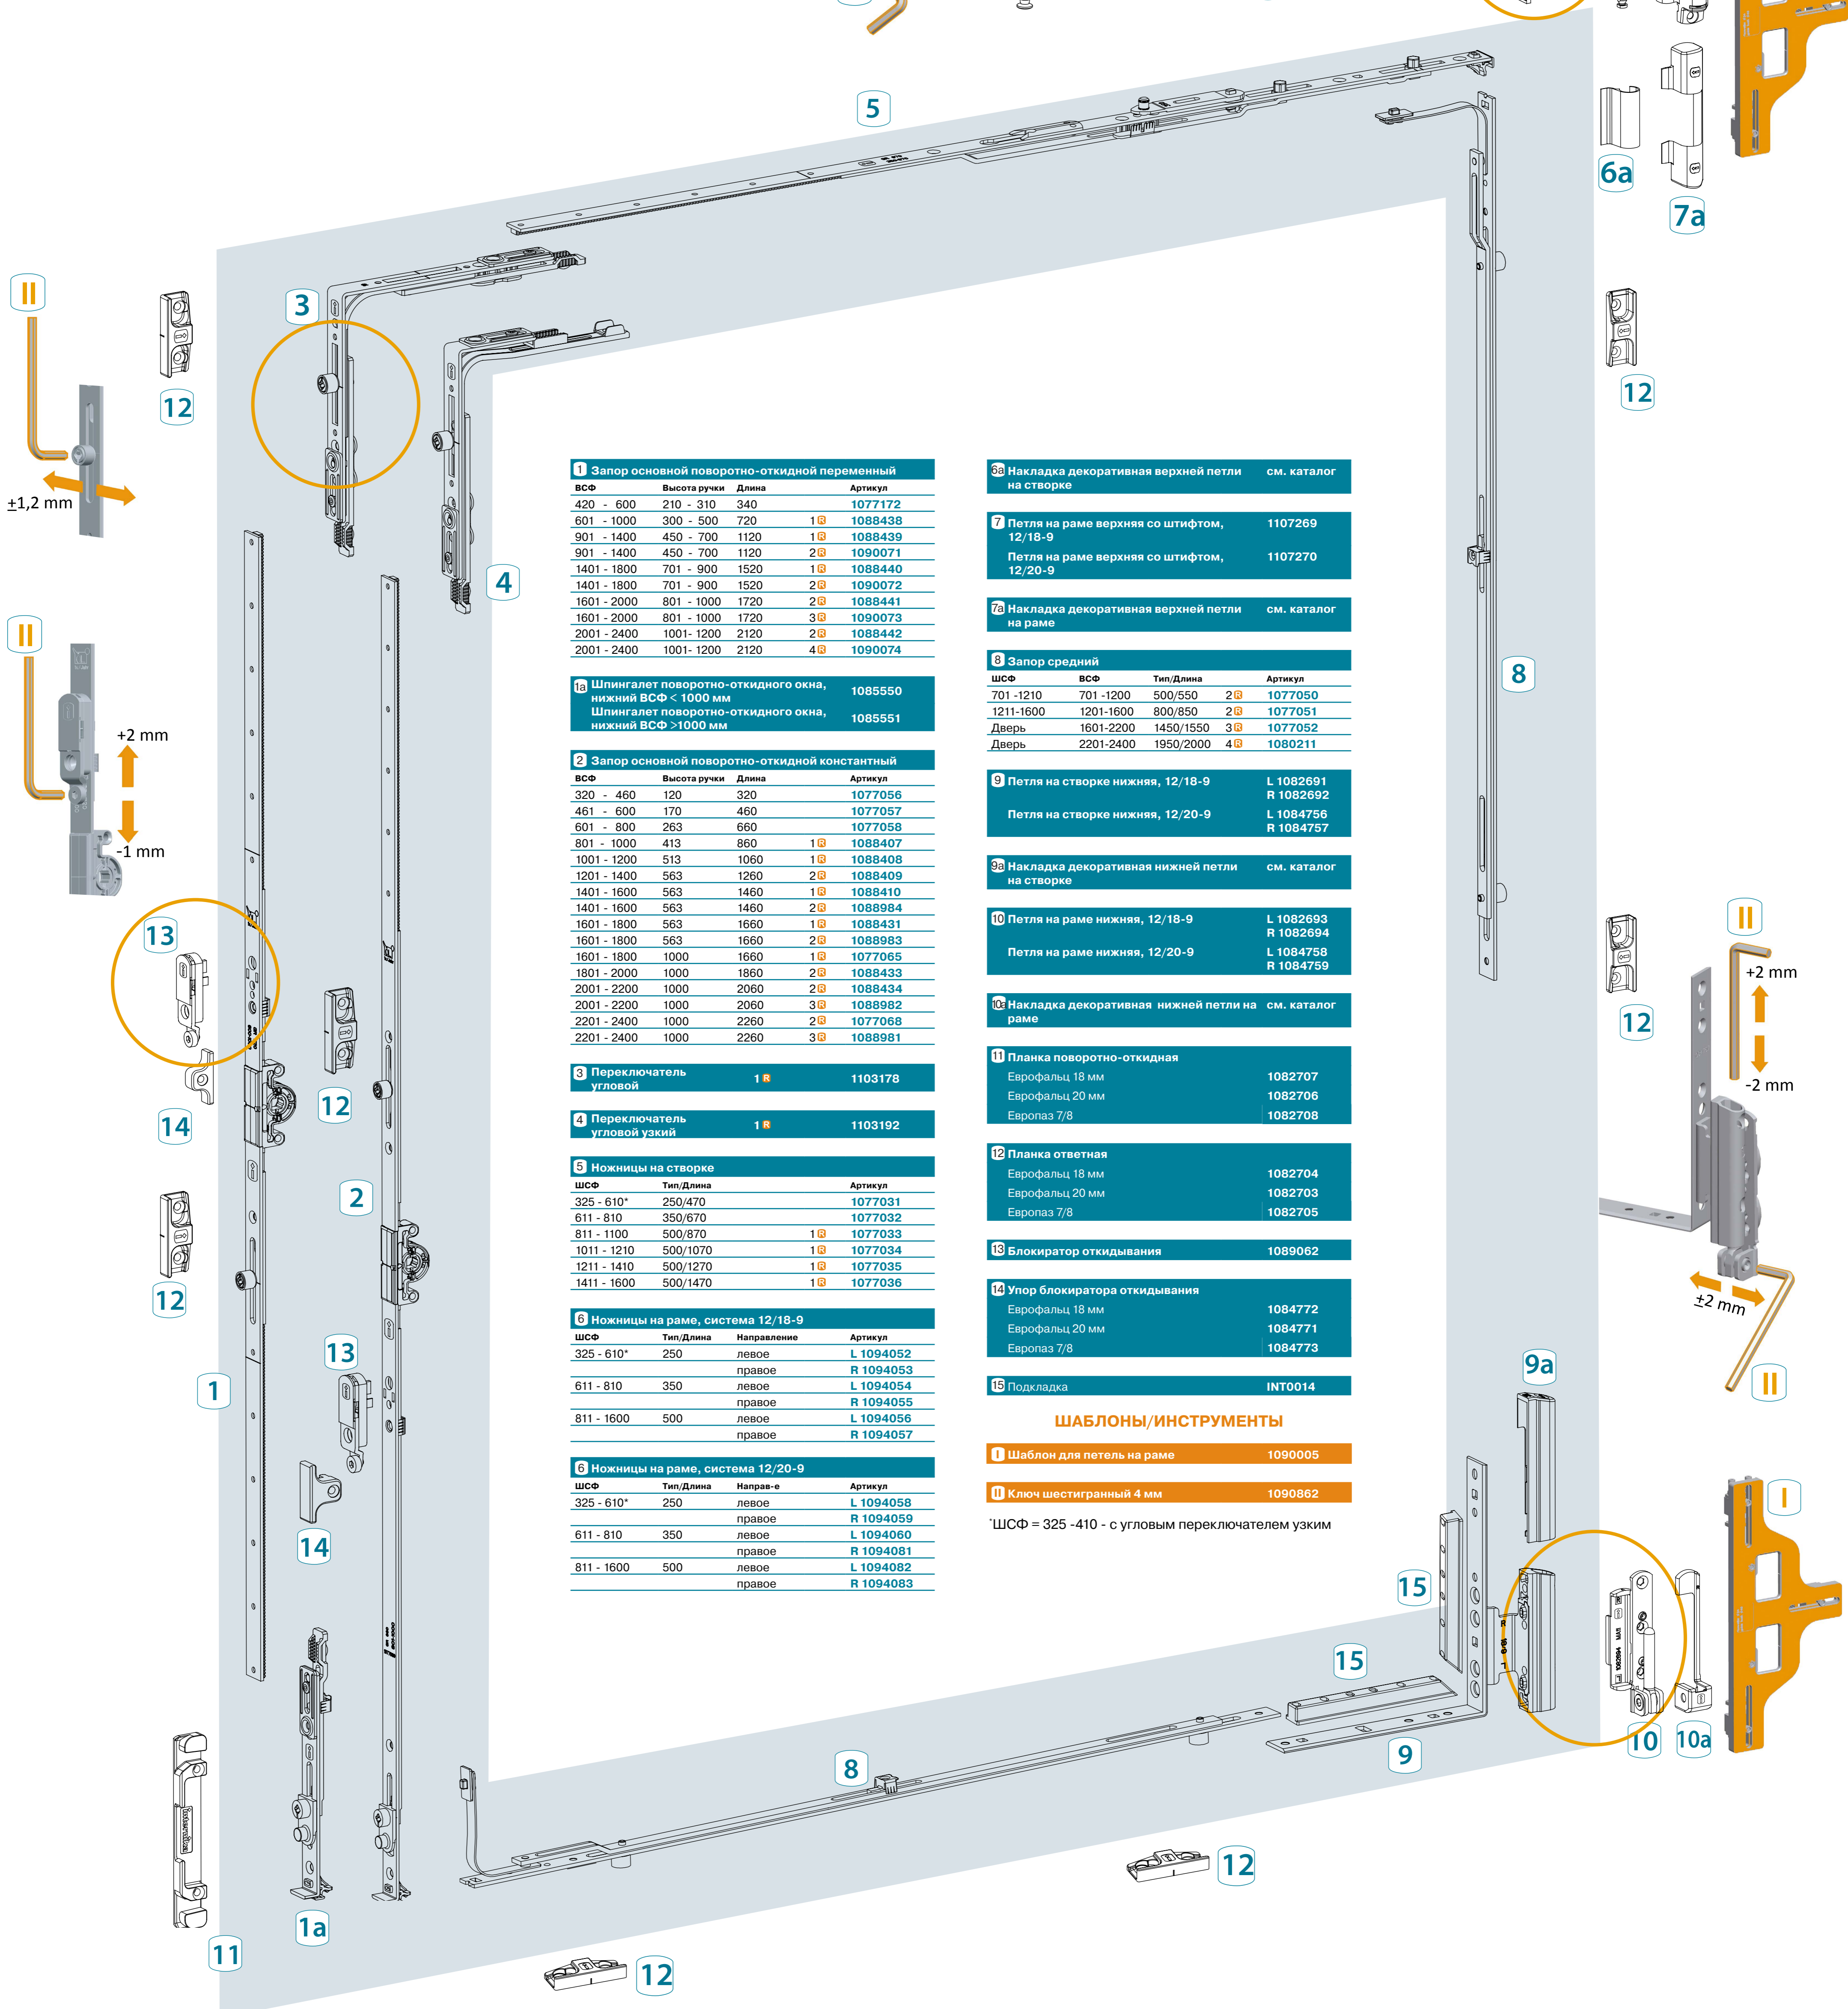

## Фурнитура для поворотно-откидных створок

Схема применения и список артикулов

1 Запор основной поворотно-откидной переменный			
ВСФ	Высота ручки	Длина	Артикул
420 - 600	210 - 310	340	1077172
601 - 1000	300 - 500	720	1 1088438
901 - 1400	450 - 700	1120	1 1088439
901 - 1400	450 - 700	1120	2 1090071
1401 - 1800	701 - 900	1520	1 1088440
1401 - 1800	701 - 900	1520	2 1090072
1601 - 2000	801 - 1000	1720	2 1088441
1601 - 2000	801 - 1000	1720	3 1090073
2001 - 2400	1001 - 1200	2120	2 1088442
2001 - 2400	1001 - 1200	2120	4 1090074

6 Ножницы на раме, система 12/18-9			
ШСФ	Тип/Длина	Направ-е	Артикул
325 - 610*	250	левое	L 1094052
		правое	R 1094053
611 - 810	350	левое	L 1094054
		правое	R 1094055
811 - 1600	500	левое	L 1094056
		правое	R 1094057

6 Ножницы на раме, система 12/20-9			
ШСФ	Тип/Длина	Направ-е	Артикул
325 - 610*	250	левое	L 1094058
		правое	R 1094059
611 - 810	350	левое	L 1094060
		правое	R 1094081
811 - 1600	500	левое	L 1094082
		правое	R 1094083

11 Планка поворотно-откидная	
Еврофальц 18 мм	1082707
Еврофальц 20 мм	1082706
Европаз 7/8	1082708

12 Планка ответная	
Еврофальц 18 мм	1082704
Еврофальц 20 мм	1082703
Европаз 7/8	1082705

13 Блокатор откидывания	1089062
-------------------------	---------